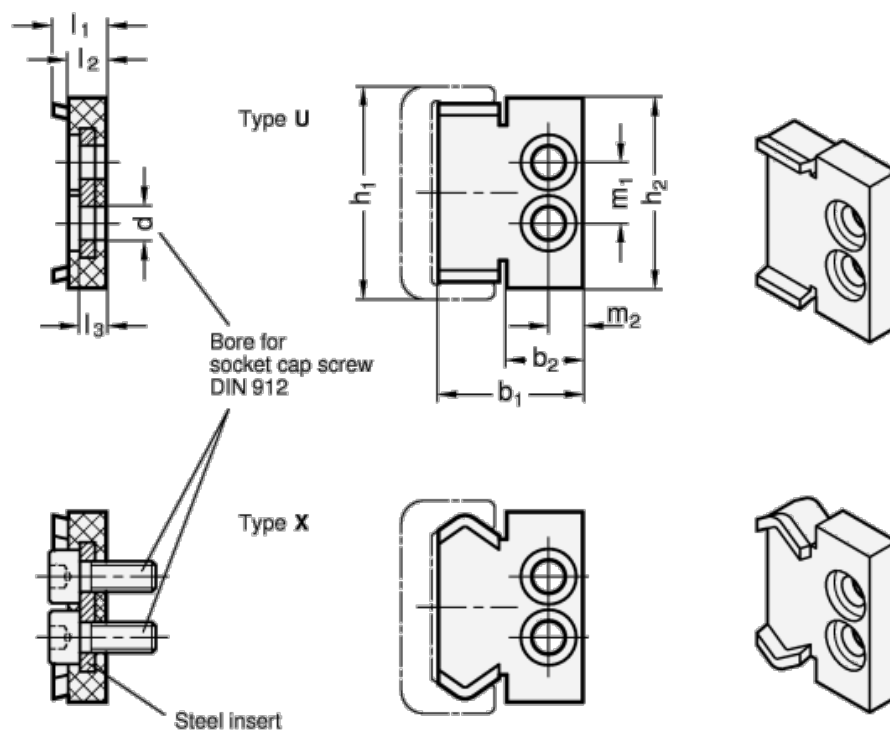

Varenummer: 20242828X  
 Beskrivelse: E+G kompakt endestykke GN 2428-28-X

## Mål

$b_1$	= 19	$m_2$	= 4.5
$d$	= M4	Vægt i (g)	= 5
$h_1$	= 28		
$h_2$	= 25		
$L_1$	= 7		
$L_2$	= 5		
$L_3$ max.	= 3.5		
$m_1$	= 8		